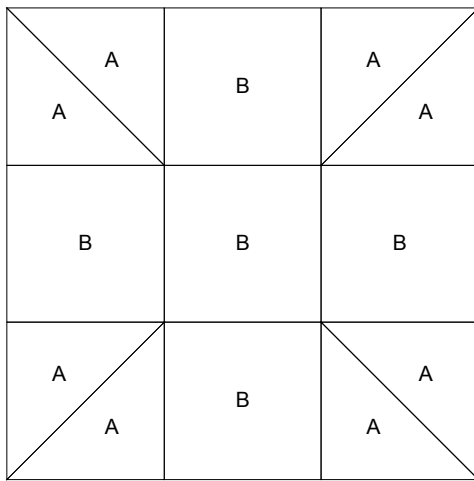

# 16) Calico Puzzle

Key Block (41/100 actual size)

Cutting Diagrams